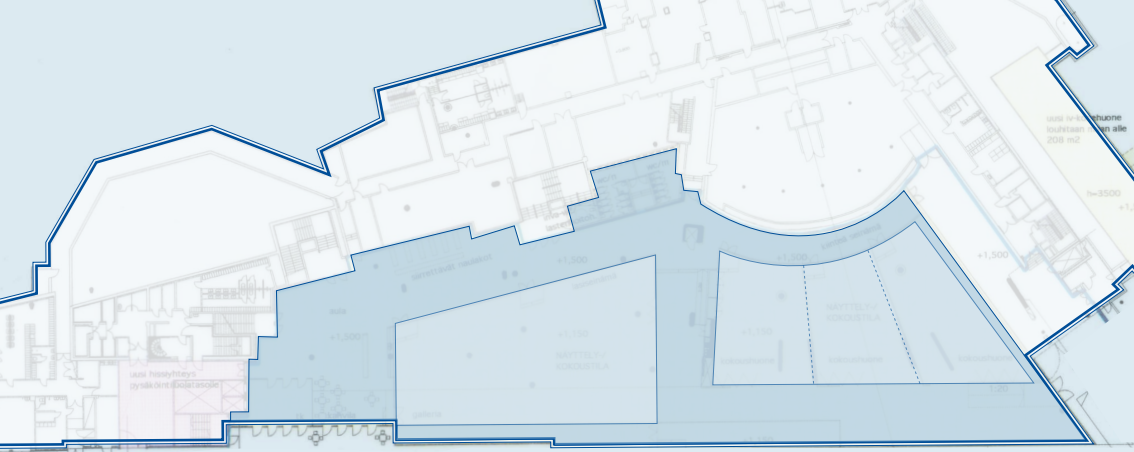

FINLANDIA-TALO
LAAJENEE

UUSIEN MAHDOLLISUUKSIEN FINLANDIA-TALO

Finlandia-talossa avataan yli 3000 neliometriä uusia kokous-, näyttely- ja juhlatiloja oheistiloineen keväällä 2011. Laajennus muodostuu pääosin yhdestä suuresta tilasta, joka voidaan jakaa erillisiin tiloihin. Uudet tilat rakennetaan Töölönlahden puolelle, rakennuksen itäsiivuun. Laajennus parantaa talon valmiuksia tarjota kongresseille ja tapahtumille entistä monikäyttöisempiä kokous- ja näyttelysaleja.

Finlandia-talon pysäköinti ja huoltoliikenne siirretään maan alle uuteen Töölönlahden pysäköintilaitokseen, josta tulee suora kulkuyhteys Finlandia-talon tiloihin.

Uuteen osaan sijoittuu myös kaikille avoin kahvila, josta avautuvat viehättävät näköalat lähivuosina rakennettavaan vihreään Finlandiapuistoon.